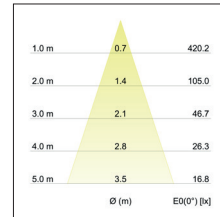

Plug & Light LED-Pendelleuchte MINIQ
Artikel-Nr. 12711183

Plug & Light LED-Pendelleuchte MINIQ, strukturschwarz, rund. Ausführung in kompakter Bauform für die harmonische Implementierung in stimmige, architektonische Raumkonzepte. Achtung: nur zu verwenden in Kombination mit dem Plug & Light-System

der Firmen GIRA und JUNG. Dimmfunktion über entsprechende Komponenten aus dem Hause GIRA oder JUNG abrufbar. Montageart: Anbaumontage, Montageort: Deckenmontage, Material: Aluminium / Glas, Schutzart: nach DIN EN 60529: IP20, Schutzklasse: (EN 61140) III, Spannung: 12V, Leistung: 4W, Anzahl der Leuchtmittel / Fassungen: 1.0 Stk, Lichtstrom: 200lm, : 3000 K Abstrahlwinkel: 35°.

Artikel-Nr.	12711183
Stand:	18.06.2021 21:41

Lichtfarbe	3000 K
Farbe	schwarz
Abstrahlwinkel	35 °
Anzahl der Leuchtmittel / Fassungen	1 Stk
Material	Aluminium / Glas
Leistung	4 W
Leuchtmittel	LED
Lieferung	inkl. Pendelabhängung 1.500 mm

Farbwiedergabe	CRI > 85
Spannung	12V
Lichtstrom	200 lm
Schutzart	IP20
Schutzklasse	III
Pendellänge max.	1.500 mm