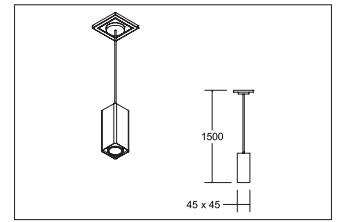

Plug & Light LED-Pendelleuchte MINIQ
Artikel-Nr. 12711183

Plug & Light LED-Pendelleuchte MINIQ, strukturschwarz, rund. Ausführung in kompakter Bauform für die harmonische Implementierung in stimmige, architektonische Raumkonzepte. Achtung: nur zu verwenden in Kombination mit dem Plug & Light-System

der Firmen GIRA und JUNG. Dimmfunktion über entsprechende Komponenten aus dem Hause GIRA oder JUNG abrufbar. Montageart: Anbaumontage, Montageort: Deckenmontage, Material: Aluminium / Glas, Schutzart: nach DIN EN 60529: IP20, Schutzklasse: (EN 61140) III, Spannung: 12V, Leistung: 4W, Anzahl der Leuchtmittel / Fassungen: 1.0 Stk, Lichtstrom: 200lm, : 3000 K Abstrahlwinkel: 35°.

Artikel-Nr.	12711183
Stand:	18.06.2021 21:41

Lichtfarbe	3000 K
Farbe	schwarz
Abstrahlwinkel	35 °
Anzahl der Leuchtmittel / Fassungen	1 Stk
Material	Aluminium / Glas
Leistung	4 W
Leuchtmittel	LED
Lieferung	inkl. Pendelabhängung 1.500 mm

Farbwiedergabe	CRI > 85
Spannung	12V
Lichtstrom	200 lm
Schutzart	IP20
Schutzklasse	III
Pendellänge max.	1.500 mm