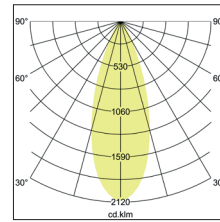

Plug & Light LED-Pendelleuchte MINIQ
Artikel-Nr. 12711183

Plug & Light LED-Pendelleuchte MINIQ, strukturschwarz, rund. Ausführung in kompakter Bauform für die harmonische Implementierung in stimmige, architektonische Raumkonzepte. Achtung: nur zu verwenden in Kombination mit dem Plug & Light-System

der Firmen GIRA und JUNG. Dimmfunktion über entsprechende Komponenten aus dem Hause GIRA oder JUNG abrufbar. Montageart: Anbaumontage, Montageort: Deckenmontage, Material: Aluminium / Glas, Schutzart: nach DIN EN 60529: IP20, Schutzklasse: (EN 61140) III, Spannung: 12V, Leistung: 4W, Anzahl der Leuchtmittel / Fassungen: 1.0 Stk, Lichtstrom: 200lm, : 3000 K Abstrahlwinkel: 35°.

Artikel-Nr.	12711183
Stand:	18.06.2021 21:41

Lichtfarbe	3000 K
Farbe	schwarz
Abstrahlwinkel	35 °
Anzahl der Leuchtmittel / Fassungen	1 Stk
Material	Aluminium / Glas
Leistung	4 W
Leuchtmittel	LED
Lieferung	inkl. Pendelabhängung 1.500 mm

Farbwiedergabe	CRI > 85
Spannung	12V
Lichtstrom	200 lm
Schutzart	IP20
Schutzklasse	III
Pendellänge max.	1.500 mm