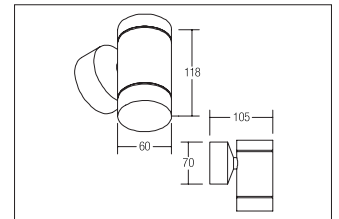

Wandanbauleuchte, V4A, IP44, GU10

**Artikel-Nr. 35001420**

Wandanbauleuchte, V4A, IP44, edelstahl, rund. Ausführung in kompakter Bauform für die harmonische Implementierung in stimmige, architektonische Raumkonzepte. Lichtaustritt direkt. Ausführung: GU10, Montageart: Anbaumontage, Montageort: Wandmontage, Material: Edelstahl V4A / Glas, Schutzart: nach DIN EN 60529: IP44, Schutzklasse: (EN 61140) I, Spannung: 230V AC 50Hz, Leistung: 35W, Anzahl der Leuchtmittel / Fassungen: 1.0 Stk, Art der Dimmung: sonstige .

<b>Artikel-Nr.</b>	<b>35001420</b>
<b>Stand:</b>	21.07.2021 22:51

Farbe	edelstahl
Länge	110 mm
Anzahl der Leuchtmittel / Fassungen	1 Stk
Ansteuerung	sonstige
Breite	70 mm
Material	Edelstahl V4A / Glas
Höhe	120 mm
Höhe-Tiefe	120 mm
Ausführung	GU10

Leistung	max. 35 W
Spannung	230V AC 50Hz
Leuchtmittel	Für LED-Retrofit-Lampe
Länge	110 mm
Schaltungsart	Parallelschaltung
Schutzart	IP44
Schutzklasse	I
Spannungsart	AC