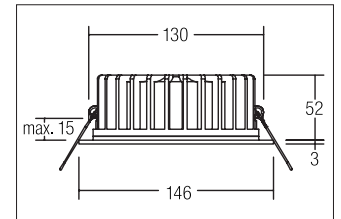

LED-Einbaudownlight, TunableWhite

Artikel-Nr. 12424074

LED-Einbaudownlight, TunableWhite, weiß, rund. Ausgeführt in kompakter Bauform für werkzeuglose Schnellmontage zum Deckeneinbau. Montageart: Einbaumontage, Montageort: Deckenmontage, Material: Aluminium / Kunststoff, Schutzart raumseitig: nach DIN EN 60529: IP20, Schutzklasse: (EN 61140) III, Spannung: 24V, Leistung: 11W, Anzahl der Leuchtmittel / Fassungen: 1.0 Stk, Lichtstrom: 730lm, Farbtemperatur: von 2.700 K bis 6.000 K, Abstrahlwinkel: 100°, Verstellbarkeit: nicht verstellbar, ohne Betriebsgerät, Art der Dimmung: abhängig vom Betriebsgerät .

Artikel-Nr.	12424074
Stand:	25.10.2021 22:15

Farbtemperatur	2700 K - 6000 K
Farbe	weiß
Abstrahlwinkel	120 °
Anzahl der Leuchtmittel / Fassungen	1 Stk
Material	Aluminium / Kunststoff
Leistung	11 * W
Leuchtmittel	LED
Farbwiedergabe	CRI > 80
Ansteuerung	abhängig vom Betriebsgerät

Außendurchmesser	146 mm
Einbaudurchmesser	130 mm
Einbautiefe	55 mm
Spannung	24V
Schutzart raumseitig	IP20
Schutzklasse	III
Verstellbarkeit	nicht verstellbar
Schaltungsart	Parallelschaltung