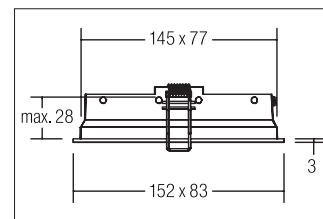

Doppel-Einbaurahmen COUPLED, rechteckig

Artikel-Nr. 82041170

Doppel-Einbaurahmen COUPLED, rechteckig, weiß, rechteckig. Ausgeführt in kompakter Bauform für werkzeuglose Schnellmontage zum Deckeneinbau. Doppel-Einbaurahmen für Deckeneinbauleuchten COUPLED als Basis für 12640/12645, 12642/12644 und 12641/12643

. Montageart: Einbaumontage, Montageort: Deckenmontage, Material: Aluminium.

Artikel-Nr. 82041170
Stand: 20.07.2021 03:51

Farbe	weiß
Länge	151 mm
Material	Aluminium
Leuchtmittel	LED nicht austauschbar

Einbaubreite	145 mm
Einbaulänge	77 mm
Länge	151 mm
Breite	83 mm