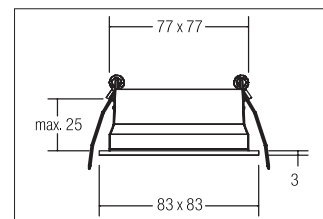

Einbaurahmen COUPLED, quadratisch

Artikel-Nr. 82040170

Einbaurahmen COUPLED, quadratisch, weiß, quadratisch. Ausgeführt in kompakter Bauform für werkzeuglose Schnellmontage zum Deckeneinbau. Einbaurahmen für Deckeneinbauleuchten COUPLED als Basis für 12640/12645, 12642/12644 und 12641/12643

. Montageart: Einbaumontage, Montageort: Deckenmontage, Material: Aluminium.

Artikel-Nr. 82040170
Stand: 20.07.2021 13:19

Farbe	weiß
Länge	83 mm
Material	Aluminium
Leuchtmittel	LED nicht austauschbar

Einbaubreite	77 mm
Einbaulänge	77 mm
Länge	83 mm
Breite	83 mm