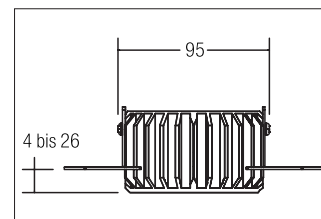

Einputzring COUPLED, rund, für rahmenlosen Einbau

**Artikel-Nr. 82032170**

Einputzring COUPLED, rund, für rahmenlosen Einbau, weiß, rund. Ausgeführt in kompakter Bauform für werkzeuglose Schnellmontage zum Deckeneinbau. Einputzring für Deckeneinbauleuchten COUPLED als Basis für 12630/12635, 12632/12634 und 12631/12633

. Montageart: Einbaumontage, Montageort: Deckenmontage, Material: Aluminium.

|                    |                       |                   |                        |
|--------------------|-----------------------|-------------------|------------------------|
| <b>Artikel-Nr.</b> | <b>82032170</b>       |                   |                        |
| <b>Stand:</b>      | 20.07.2021 16:43      |                   |                        |
| Beschreibung       | D 83 mm, strukturweiß | Leuchtmittel      | LED nicht austauschbar |
| Material           | Aluminium             | Außendurchmesser  | 85 mm                  |
| Material           | Aluminium             | Einbaudurchmesser | 100 mm                 |