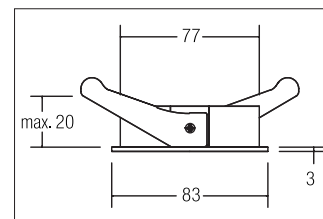

## Einbauring COUPLED, rund

**Artikel-Nr. 82030170**

Einbauring COUPLED, rund, weiß, rund. Ausgeführt in kompakter Bauform für werkzeuglose Schnellmontage zum Deckeneinbau. Einbauring für Deckeneinbauleuchten COUPLED als Basis für 12630/12635, 12632/12634 und 12631/12633

. Montageart: Einbaumontage, Montageort: Deckenmontage, Material: Aluminium.

<b>Artikel-Nr.</b>	<b>82030170</b>
<b>Stand:</b>	19.07.2021 21:46

Beschreibung	D: 83, Strukturweiss
Material	Aluminium
Material	Aluminium

Leuchtmittel	LED nicht austauschbar
Außendurchmesser	83 mm
Einbaudurchmesser	77 mm