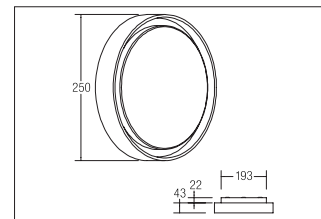

LED-Wand- &amp; Deckenanbauleuchte, IP54

**Artikel-Nr. 60107183**

LED-Wand- & Deckenanbauleuchte, IP54, strukturschwarz, rund. Ausführung in kompakter Bauform für die harmonische Implementierung in stimmige, architektonische Raumkonzepte Montageart: Anbaumontage, Montageort: Wandmontage, Material: Aluminium / Acryl, Schutzart: nach DIN EN 60529: IP54, Schutzklasse: (EN 61140) I, Spannung: 230V AC 50Hz, Leistung: 14W, Anzahl der Leuchtmittel / Fassungen: 1.0 Stk, Lichtstrom: 1.210lm, Farbtemperatur: 3000 K, Lichtfarbe: weiß, Abstrahlwinkel: 110°, mit Betriebsgerät, Art der Dimmung: schaltbar .

<b>Artikel-Nr.</b>	<b>60107183</b>		
<b>Stand:</b>	25.10.2021 19:48		
Farbtemperatur	3000 K	Ansteuerung	schaltbar
Farbe	schwarz	Spannung	230V AC 50Hz
Abstrahlwinkel	110 °	Schaltungsart	Parallelschaltung
Anzahl der Leuchtmittel / Fassungen	1 Stk	Schutzart raumseitig	IP54
Material	Aluminium / Acryl	Schutzklasse	I
Leistung	14 W	Spannungsart	AC
Leuchtmittel	LED	Breite	250 mm
Lieferumfang	inkl. Konverter zum Anschluss an 230 V-Netzspannung	Aufbauhöhe	43 mm
Farbwiedergabe	CRI > 80	Außendurchmesser	250 mm