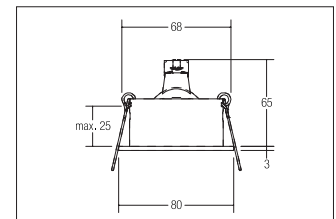

Einbaustrahler, GX5,3

Artikel-Nr. 0063.62

Einbaustrahler, GX5,3, alu matt, rund. Ausgeführt in kompakter Bauform für werkzeuglose Schnellmontage zum Deckeneinbau. Nicht kompatibel zu den LED-Modulen 18498002, 12823003, 12843004 und 18438002. Ausführung: GX5,3, Montageart: Einbaumontage, Montageort: Deckenmontage, Material: Aluminium, Schutzart: nach DIN EN 60529: IP20, Schutzklasse: (EN 61140) III, Spannung: 12V, Leistung: 50W, Anzahl der Leuchtmittel / Fassungen: 1.0 Stk, Verstellbarkeit: schwenkbar, ohne Betriebsgerät, Art der Dimmung: abhängig vom Betriebsgerät .

Artikel-Nr. 0063.62
Stand: 20.07.2021 14:57

Farbe	aluminium
Anzahl der Leuchtmittel / Fassungen	1 Stk
Ansteuerung	abhängig vom Betriebsgerät
Außendurchmesser	80 mm
Bügel	5366
Einbaudurchmesser	68 mm
Einbautiefe	70 mm
Material	Aluminium
Ausführung	GX5,3
Leistung	max. 50 W

Spannung	12V
Leuchtmittel	Für LED-Retrofit-Lampe
Schaltungsart	Parallelschaltung
Schutzart	IP20
Schutzklasse	III
Schwenkwinkel	25 °
Spannungsart	AC/DC
Sprengung	ohne Sprengung
Verstellbarkeit	schwenkbar