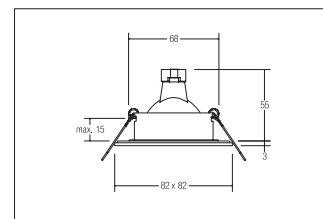

Einbaudownlight, V4A, IP54, GX5,3

**Artikel-Nr. 26005070**

Einbaudownlight, V4A, IP54, GX5,3, weiß, quadratisch. Ausgeführt in kompakter Bauform für werkzeuglose Schnellmontage zum Deckeneinbau. Ausführung: GX5,3, Montageart: Einbaumontage, Montageort: Deckenmontage, Material: Edelstahl V4A / Glas, Schutzart: nach DIN EN 60529: IP54\*, Schutzklasse: (EN 61140) III, Spannung: 12V, Leistung: 35W, Anzahl der Leuchtmittel / Fassungen: 1.0 Stk, Verstellbarkeit: nicht verstellbar, ohne Betriebsgerät, Art der Dimmung: abhängig vom Betriebsgerät.

**Artikel-Nr.** 26005070  
**Stand:** 31.08.2021 07:58

Farbe	weiß
Anzahl der Leuchtmittel / Fassungen	1 Stk
Ansteuerung	abhängig vom Betriebsgerät
Breite	82 mm
Bügel	5366
Einbaudurchmesser	68 mm
Einbautiefe	55 mm
Material	Edelstahl V4A / Glas
Ausführung	GX5,3
Leistung	max. 35 W

Spannung	12V
Leuchtmittel	Für LED-Retrofit-Lampe
Länge	82 mm
Schaltungsart	Parallelschaltung
Schutzart	IP54*
Schutzklasse	III
Spannungsart	AC/DC
Sprengung	ohne Sprengung
Verstellbarkeit	nicht verstellbar