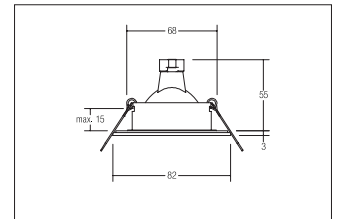

Einbaudownlight, V4A, IP54, GX5,3

**Artikel-Nr. 26004070**

Einbaudownlight, V4A, IP54, GX5,3, weiß, rund. Ausgeführt in kompakter Bauform für werkzeuglose Schnellmontage zum DeckeneinbauAusführung: GX5,3, Montageart: Einbaumontage, Montageort: Deckenmontage, Material: Edelstahl V4A / Glas, Schutzart: nach DIN EN 60529: IP54\*, Schutzklasse: (EN 61140) III, Spannung: 12V, Leistung: 35W, Anzahl der Leuchtmittel / Fassungen: 1.0 Stk, Verstellbarkeit: nicht verstellbar, ohne Betriebsgerät, Art der Dimmung: abhängig vom Betriebsgerät .

**Artikel-Nr.** 26004070  
**Stand:** 19.07.2021 11:01

Farbe	weiß
Anzahl der Leuchtmittel / Fassungen	1 Stk
Ansteuerung	abhängig vom Betriebsgerät
Außendurchmesser	82 mm
Bügel	5366
Einbaudurchmesser	68 mm
Einbautiefe	55 mm
Material	Edelstahl V4A / Glas
Ausführung	GX5,3

Leistung	max. 35 W
Spannung	12V
Leuchtmittel	Für LED-Retrofit-Lampe
Schaltungsart	Parallelschaltung
Schutzart	IP54*
Schutzklasse	III
Spannungsart	AC/DC
Sprengring	ohne Sprengring
Verstellbarkeit	nicht verstellbar