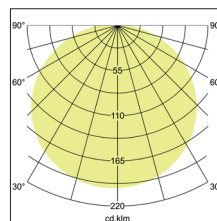

Anbauleuchte, 780 mm

Artikel-Nr. 58258000

Anbauleuchte, 780 mm, Schirm schwarz, rund. Ausführung in kompakter Bauform für die harmonische Implementierung in stimmige, architektonische Raumkonzepte. Zylindrische Stoffleuchte zum Deckenanbau.

Artikel-Nr.	58258000
Stand:	07.12.2021 11:14

Farbe	weiß
Schirmfarbe	schwarz
Chintz Farbcode	66.8003.20
Schirmmaterial	Chintz
Anzahl der Leuchtmittel / Fassungen	5 Stk
Ansteuerung	sonstige
Außendurchmesser	780 mm
Aufbauhöhe	180 mm