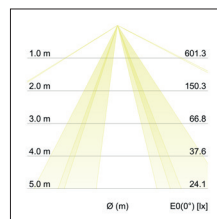

Anbauleuchte, 780 mm

Artikel-Nr. 58258000

Anbauleuchte, 780 mm, Schirm schwarz, rund. Ausführung in kompakter Bauform für die harmonische Implementierung in stimmige, architektonische Raumkonzepte. Zylindrische Stoffleuchte zum Deckenanbau.

(nicht im Lieferumfang). Ausführung: E27, Montageart: Anbaumontage, Montageort: Deckenmontage, Schutzart raumseitig:

nach DIN EN 60529: IP20, Schutzklasse: (EN 61140) I, Spannung: 230V AC 50Hz, Leistung: 60W, Anzahl der Leuchtmittel / Fassungen: 5.0 Stk, Lichtstrom: 3.040lm, Art der Dimmung: sonstige.