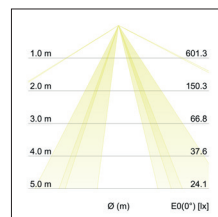

Anbauleuchte, 580 mm

Artikel-Nr. 58256000

Anbauleuchte, 580 mm, Schirm schwarz, rund. Ausführung in kompakter Bauform für die harmonische Implementierung in stimmige, architektonische Raumkonzepte. Zylindrische Stoffleuchte zum Deckenanbau.

(nicht im Lieferumfang). Ausführung: E27, Montageart: Anbaumontage, Montageort: Deckenmontage, Schutzart raumseitig:

nach DIN EN 60529: IP20, Schutzklasse: (EN 61140) I, Spannung: 230V AC 50Hz, Leistung: 60W, Anzahl der Leuchtmittel / Fassungen: 5.0 Stk, Lichtstrom: 3.040lm, Art der Dimmung: sonstige.

Artikel-Nr.	58256000
Stand:	07.12.2021 10:06

Farbe	weiß
Schirmfarbe	schwarz
Chintz Farbcode	66.8003.20
Schirmmaterial	Chintz
Anzahl der Leuchtmittel / Fassungen	5 Stk
Ansteuerung	sonstige
Außendurchmesser	580 mm
Aufbauhöhe	180 mm