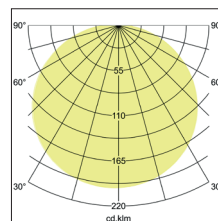

Anbauleuchte, 580 mm

Artikel-Nr. 58256000

Anbauleuchte, 580 mm, Schirm schwarz, rund. Ausführung in kompakter Bauform für die harmonische Implementierung in stimmige, architektonische Raumkonzepte. Zylindrische Stoffleuchte zum Deckenanbau.

Artikel-Nr.	58256000
Stand:	07.12.2021 10:06

Farbe	weiß
Schirmfarbe	schwarz
Chintz Farbcode	66.8003.20
Schirmmaterial	Chintz
Anzahl der Leuchtmittel / Fassungen	5 Stk
Ansteuerung	sonstige
Außendurchmesser	580 mm
Aufbauhöhe	180 mm