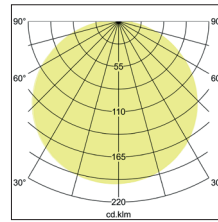

Anbauleuchte, 580 x 580 mm

Artikel-Nr. 58237000

Anbauleuchte, 580 x 580 mm, Schirm braun grau, quadratisch. Ausführung in kompakter Bauform für die harmonische Implementierung in stimmige, architektonische Raumkonzepte. Quadratische Stoffleuchte zum Deckenanbau.