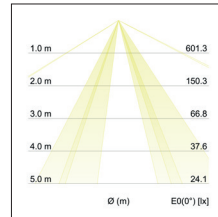

Anbauleuchte, 580 x 580 mm

Artikel-Nr. 58237000

Anbauleuchte, 580 x 580 mm, Schirm braun grau, quadratisch. Ausführung in kompakter Bauform für die harmonische Implementierung in stimmige, architektonische Raumkonzepte. Quadratische Stoffleuchte zum Deckenanbau.

(nicht im Lieferumfang). Ausführung: E27, Montageart: Anbaumontage, Montageort: Deckenmontage, Schutzart raumseitig: nach DIN EN 60529: IP20, Schutzklasse: (EN 61140) I, Spannung: 230V AC 50Hz, Leistung: 60W, Anzahl der Leuchtmittel / Fassungen: 5.0 Stk, Lichtstrom: 3.040lm, Art der Dimmung: sonstige.

Leistung	5 x max. 60 W
Spannung	230V AC 50Hz
Lichtstrom	3.040 lm
Länge	580 mm
Schaltungsart	Parallelschaltung
Schutzart raumseitig	IP20
Schutzklasse	I
Spannungsart	AC