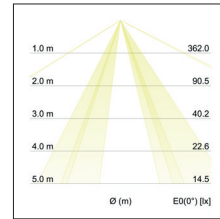

Anbauleuchte, 480 x 480 mm

Artikel-Nr. 58235000

Anbauleuchte, 480 x 480 mm, Schirm braun grau, quadratisch. Ausführung in kompakter Bauform für die harmonische Implementierung in stimmige, architektonische Raumkonzepte. Quadratische Stoffleuchte zum Deckenanbau.

Diffusor aus Polycarbonatfolie, Schirmmaterial: Chintz, Schirmfarbe braun grau.

Weitere lieferbare Schirmvarianten und Sonderlösungen finden Sie bei jedem Produkt online auf unserer Webseite als PDF.

Lichtstrom vermessen mit 3 x 10 W-LED-Retrofit-Lampe (nicht im Lieferumfang). Ausführung: E27, Montageart: Anbaumontage, Montageort: Deckenmontage, Schutzart raumseitig: nach DIN EN 60529: IP20, Schutzklasse: (EN 61140) I, Spannung: 230V AC 50Hz, Leistung: 60W, Anzahl der Leuchtmittel / Fassungen: 3.0 Stk, Lichtstrom: 1.830lm, Art der Dimmung: sonstige.

Leistung	3 x max. 60 W
Spannung	230V AC 50Hz
Lichtstrom	1.830 lm
Länge	480 mm
Schaltungsart	Parallelschaltung
Schutzart raumseitig	IP20
Schutzklasse	I
Spannungsart	AC