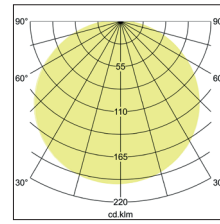

Anbauleuchte, 480 x 480 mm

Artikel-Nr. 58235000

Anbauleuchte, 480 x 480 mm, Schirm braun grau, quadratisch. Ausführung in kompakter Bauform für die harmonische Implementierung in stimmige, architektonische Raumkonzepte. Quadratische Stoffleuchte zum Deckenanbau.

Diffusor aus Polycarbonatfolie, Schirmmaterial: Chintz, Schirmfarbe braun grau.

Weitere lieferbare Schirmvarianten und Sonderlösungen finden Sie bei jedem Produkt online auf unserer Webseite als PDF.

Lichtstrom vermessen mit 3 x 10 W-LED-Retrofit-Lampe (nicht im Lieferumfang). Ausführung: E27, Montageart: Anbaumontage, Montageort: Deckenmontage, Schutzart raumseitig: nach DIN EN 60529: IP20, Schutzklasse: (EN 61140) I, Spannung: 230V AC 50Hz, Leistung: 60W, Anzahl der Leuchtmittel / Fassungen: 3.0 Stk, Lichtstrom: 1.830lm, Art der Dimmung: sonstige.