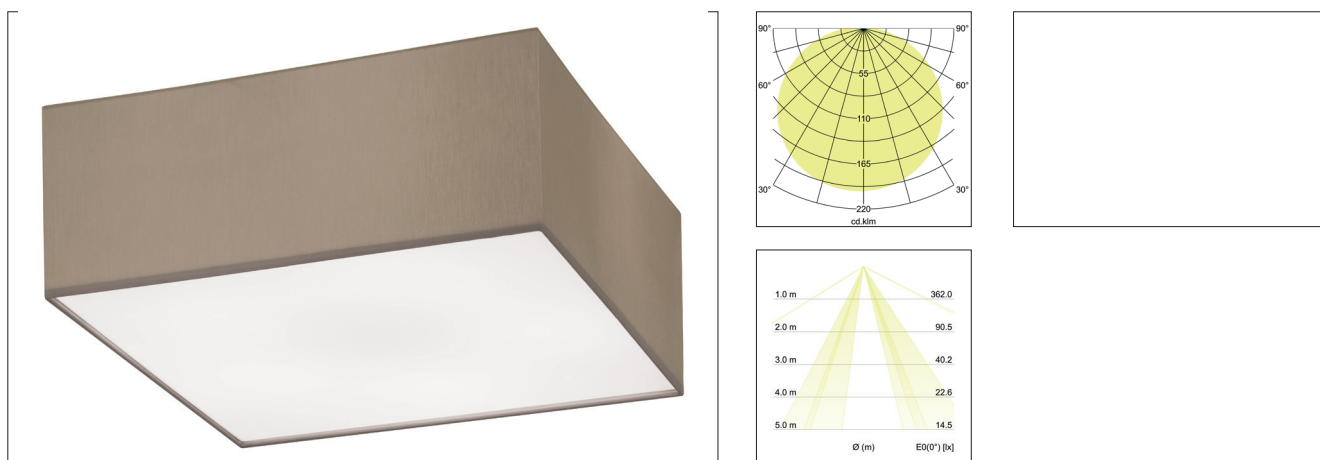

Anbauleuchte, 380 x 380 mm

Artikel-Nr. 58233000

Anbauleuchte, 380 x 380 mm, Schirm braun grau, quadratisch. Ausführung in kompakter Bauform für die harmonische Implementierung in stimmige, architektonische Raumkonzepte. Quadratische Stoffleuchte zum Deckenanbau.

Diffusor aus Polycarbonatfolie, Schirmmaterial: Chintz,

Schirmfarbe braun grau.

Weitere lieferbare Schirmvarianten und Sonderlösungen finden

Sie bei jedem Produkt online auf unserer Webseite als PDF.

Lichtstrom vermessen mit 3 x 10 W-LED-Retrofit-Lampe

Artikel-Nr. 58233000
Stand: 07.12.2021 10:01

Farbe	weiß
Schirmfarbe	braun grau
Chintz Farbcode	66.8003.82
Schirmmaterial	Chintz
Anzahl der Leuchtmittel / Fassungen	3 Stk
Ansteuerung	sonstige
Breite	380 mm
Aufbauhöhe	180 mm
Ausführung	E27

Leistung	3 x max. 60 W
Spannung	230V AC 50Hz
Lichtstrom	1.830 lm
Länge	380 mm
Schaltungsart	Parallelschaltung
Schutzart raumseitig	IP20
Schutzklasse	I
Spannungsart	AC