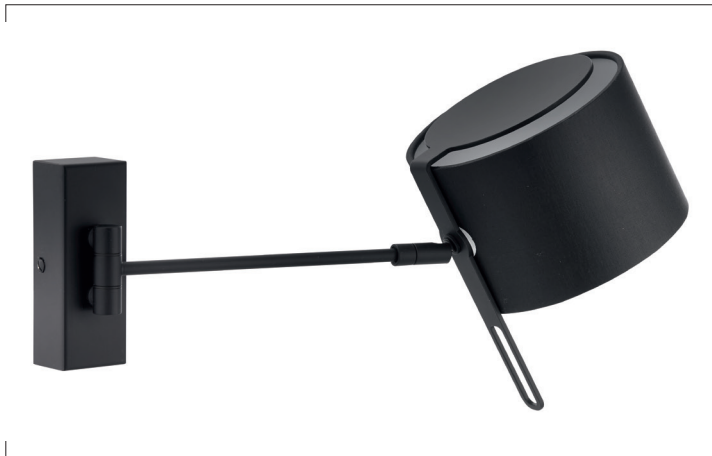

Wandanbauleuchte, mit Stoffschirm

Artikel-Nr. 58153080

Wandanbauleuchte, mit Stoffschirm, schwarz / Schirm schwarz, rund. Ausführung in kompakter Bauform für die harmonische Implementierung in stimmige, architektonische Raumkonzepte. Wandanbauleuchte mit Stoffschirm, Kopf 180° schwenkbar, Durchmesser: 140 mm, Höhe: 170 mm, Ausladung 410 mm, Schirmmaterial: Chintz, Schirmfarbe: schwarz, Oberfläche: schwarz gepulvert.

Weitere lieferbare Schirmfarben und Sonderlösungen finden

Sie bei jedem Produkt online auf unserer Webseite als PDF. Ausführung: G9, Montageart: Anbaumontage, Montageort: Wandmontage, Schutzart raumseitig: nach DIN EN 60529: IP20, Schutzklasse: (EN 61140) I, Spannung: 230V AC 50Hz, Leistung: 48W, Anzahl der Leuchtmittel / Fassungen: 1.0 Stk, Art der Dimmung: sonstige.

Artikel-Nr.	58153080
Stand:	07.12.2021 09:25

Farbe	schwarz
Schirmfarbe	schwarz
Schirmmaterial	Chintz
Anzahl der Leuchtmittel / Fassungen	1 Stk
Ansteuerung	sonstige
Ausführung	G9

Leistung	1 x max. 48 W
Spannung	230V AC 50Hz
Schutzart raumseitig	IP20
Schutzklasse	I
Spannungsart	AC