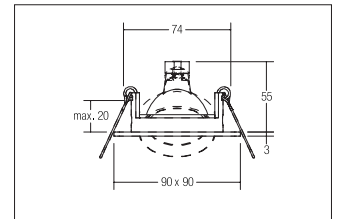

Einbaustrahler, GX5,3

**Artikel-Nr. 20355150**

Einbaustrahler, GX5,3, nickel matt, quadratisch. Ausgeführt in kompakter Bauform für werkzeuglose Schnellmontage zum DeckeneinbauAusführung: GX5,3, Montageart: Einbaumontage, Montageort: Deckenmontage, Material: Aluminium, Schutzart raumseitig: nach DIN EN 60529: IP20, Schutzklasse: (EN 61140) III, Spannung: 12V, Leistung: 50W, Anzahl der Leuchtmittel / Fassungen: 1.0 Stk, Lichtfarbe: weiß, Verstellbarkeit: schwenkbar, Art der Dimmung: abhängig vom Betriebsgerät .

<b>Artikel-Nr.</b>	<b>20355150</b>
<b>Stand:</b>	26.10.2021 03:11

Farbe	nickel
Anzahl der Leuchtmittel / Fassungen	1 Stk
Material	Aluminium
Ausführung	GX5,3
Leistung	max. 50 W
Leuchtmittel	Für LED-Retrofit-Lampe
Ansteuerung	abhängig vom Betriebsgerät
Einbaudurchmesser	74 mm

Einbautiefe	55 mm
Spannung	12V
Schutzart raumseitig	IP20
Schutzklasse	III
Sprengring	ohne Sprengring
Verstellbarkeit	schwenkbar
Schwenkwinkel	40 °
Schaltungsart	Parallelschaltung