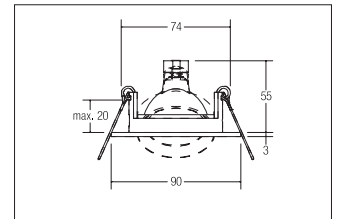

Einbaustrahler, GX5,3

Artikel-Nr. 20353150

Einbaustrahler, GX5,3, nickel matt, rund. Ausgeführt in kompakter Bauform für werkzeuglose Schnellmontage zum Deckeneinbau. Ausführung: GX5,3, Montageart: Einbaumontage, Montageort: Deckenmontage, Material: Aluminium, Schutzart raumseitig: nach DIN EN 60529: IP20, Schutzklasse: (EN 61140) III, Spannung: 12V, Leistung: 50W, Anzahl der Leuchtmittel / Fassungen: 1.0 Stk, Lichtfarbe: weiß, Verstellbarkeit: schwenkbar, Art der Dimmung: abhängig vom Betriebsgerät .

Artikel-Nr.	20353150
Stand:	26.10.2021 02:05

Farbe	nickel
Anzahl der Leuchtmittel / Fassungen	1 Stk
Material	Aluminium
Ausführung	GX5,3
Leistung	max. 50 W
Leuchtmittel	Für LED-Retrofit-Lampe
Ansteuerung	abhängig vom Betriebsgerät
Außendurchmesser	90 mm
Einbaudurchmesser	74 mm

Einbautiefe	55 mm
Spannung	12V
Schutzart raumseitig	IP20
Schutzklasse	III
Sprengring	ohne Sprengring
Verstellbarkeit	schwenkbar
Schwenkwinkel	40 °
Schaltungsart	Parallelschaltung