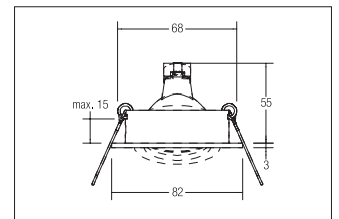

## Einbaustrahler, GX5,3

**Artikel-Nr. 0063.02**

Einbaustrahler, GX5,3, chrom, rund. Ausgeführt in kompakter Bauform für werkzeuglose Schnellmontage zum Deckeneinbau. Nicht kompatibel zu den LED-Modulen 18498002, 12823003, 12843004 und 18438002. Ausführung: GX5,3, Montageart: Einbaumontage, Montageort: Deckenmontage, Material: Aluminium, Schutzart: nach DIN EN 60529: IP20, Schutzklasse: (EN 61140) III, Spannung: 12V, Leistung: 50W, Anzahl der Leuchtmittel / Fassungen: 1.0 Stk, Verstellbarkeit: schwenkbar, ohne Betriebsgerät, Art der Dimmung: abhängig vom Betriebsgerät .

<b>Artikel-Nr.</b>	<b>0063.02</b>
<b>Stand:</b>	20.07.2021 01:06

Farbe	chrom
Anzahl der Leuchtmittel / Fassungen	1 Stk
Ansteuerung	abhängig vom Betriebsgerät
Außendurchmesser	82 mm
Bügel	5366
Einbaudurchmesser	68 mm
Einbautiefe	55 mm
Material	Aluminium
Höhe	3 mm
Ausführung	GX5,3

Leistung	max. 50 W
Spannung	12V
Leuchtmittel	Für LED-Retrofit-Lampe
Schaltungsart	Parallelschaltung
Schutzart	IP20
Schutzklasse	III
Schwenkwinkel	25 °
Spannungsart	AC/DC
Sprengring	ohne Sprengring
Verstellbarkeit	schwenkbar