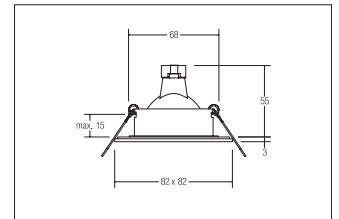

Einbaudownlight, V4A, IP54, GX5,3

Artikel-Nr. 26005220

Einbaudownlight, V4A, IP54, GX5,3, edelstahl, quadratisch. Ausgeführt in kompakter Bauform für werkzeuglose Schnellmontage zum Deckeneinbau. Ausführung: GX5,3, Montageart: Einbaumontage, Montageort: Deckenmontage, Material: Edelstahl V4A / Glas, Schutzart: nach DIN EN 60529: IP54*, Schutzklasse: (EN 61140) III, Spannung: 12V, Leistung: 35W, Anzahl der Leuchtmittel / Fassungen: 1.0 Stk, Verstellbarkeit: nicht verstellbar, ohne Betriebsgerät, Art der Dimmung: abhängig vom Betriebsgerät .

Artikel-Nr. 26005220
Stand: 19.07.2021 09:29

Farbe	edelstahl
Länge	82 mm
Anzahl der Leuchtmittel / Fassungen	1 Stk
Ansteuerung	abhängig vom Betriebsgerät
Breite	82 mm
Bügel	5366
Einbaudurchmesser	68 mm
Einbautiefe	55 mm
Material	Edelstahl V4A / Glas
Ausführung	GX5,3

Leistung	max. 35 W
Spannung	12V
Leuchtmittel	Für LED-Retrofit-Lampe
Länge	82 mm
Schaltungsart	Parallelschaltung
Schutzart	IP54*
Schutzklasse	III
Spannungsart	AC/DC
Sprengring	ohne Sprengring
Verstellbarkeit	nicht verstellbar