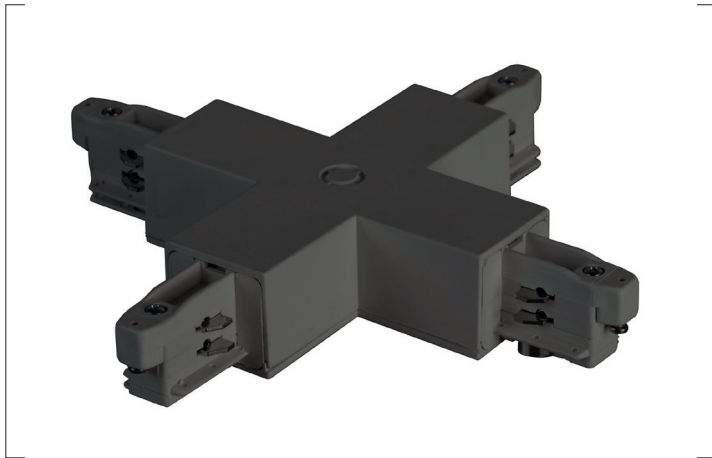

Kreuzverbinder

Artikel-Nr. 88130080

Kreuzverbinder, schwarz. .

Artikel-Nr.	88130080
Stand:	06.12.2021 15:15

Farbe	schwarz
-------	---------