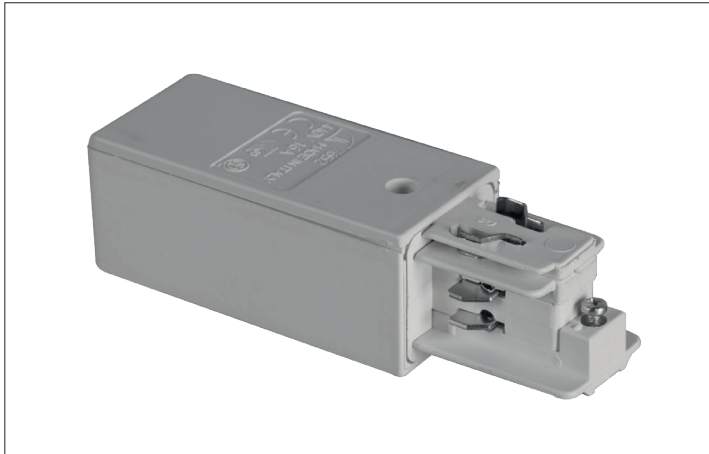

Endeinspeisung

Artikel-Nr. 88123680

Endeinspeisung, silber. .

| | |
|--------------------|------------------|
| Artikel-Nr. | 88123680 |
| Stand: | 06.12.2021 18:34 |

| | |
|-------|--------|
| Farbe | silber |
|-------|--------|