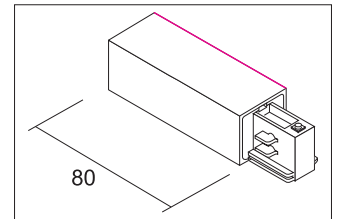

Endeinspeisung

**Artikel-Nr. 88123080**

Endeinspeisung, schwarz. .

<b>Artikel-Nr.</b>	<b>88123080</b>
<b>Stand:</b>	06.12.2021 10:52

Farbe	schwarz
-------	---------