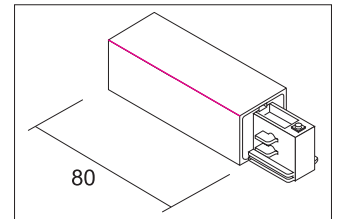

Endeinspeisung

Artikel-Nr. 88122080

Endeinspeisung, schwarz. .

Artikel-Nr.	88122080
Stand:	06.12.2021 13:10

Farbe	schwarz
-------	---------