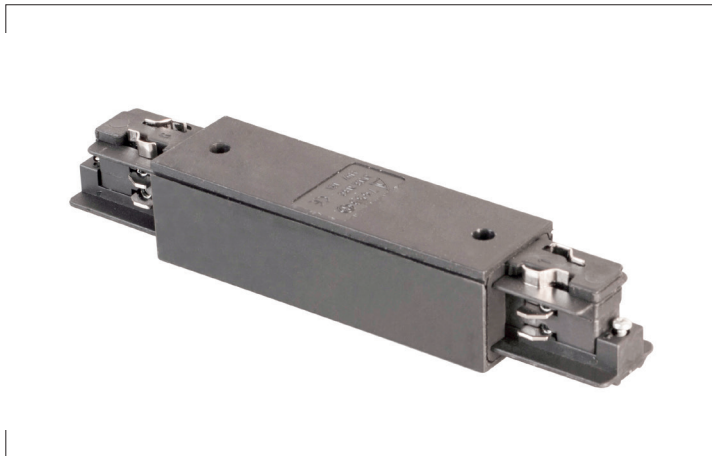

## Mittelleinspeisung

**Artikel-Nr. 88124680**

Mittelleinspeisung, silber. .

<b>Artikel-Nr.</b>	<b>88124680</b>
<b>Stand:</b>	06.12.2021 10:24

Farbe	silber
-------	--------