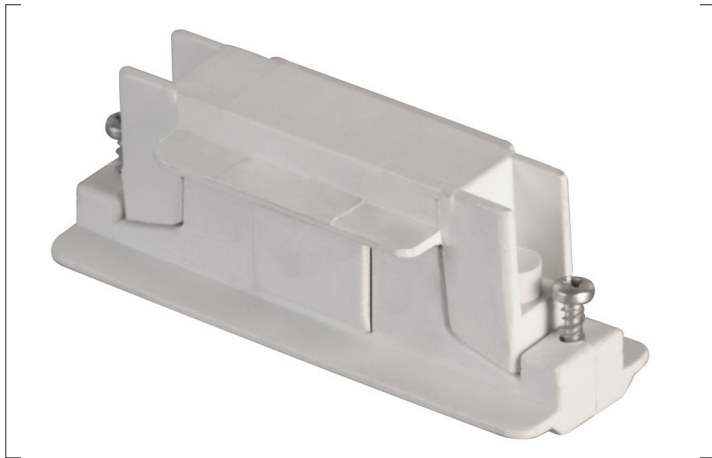

Mechanischer Verbinder  
**Artikel-Nr. 88125070**

Mechanischer Verbinder, weiß. Material: Kunststoff.

<b>Artikel-Nr.</b>	<b>88125070</b>
<b>Stand:</b>	06.12.2021 15:19

Farbe	weiß	Material	Kunststoff
-------	------	----------	------------