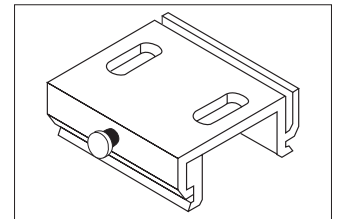

## Deckenbefestigung

**Artikel-Nr. 88119250**

Deckenbefestigung, alu matt. Material: Aluminium.

<b>Artikel-Nr.</b>	<b>88119250</b>
<b>Stand:</b>	06.12.2021 16:45

Farbe	aluminium	Material	Aluminium
-------	-----------	----------	-----------