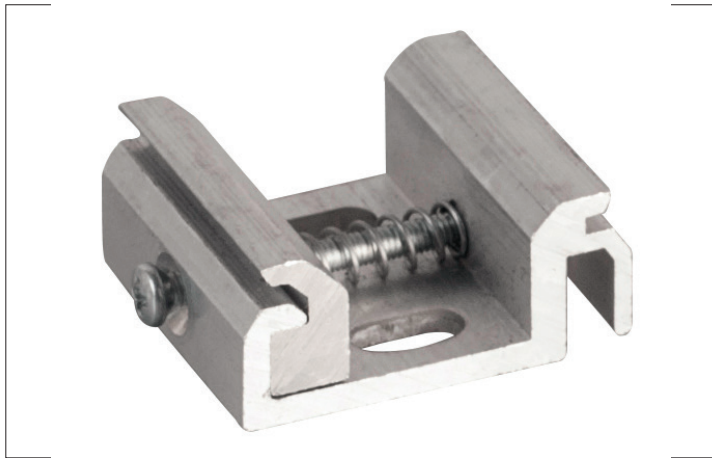

## Deckenbefestigung

**Artikel-Nr. 88119250**

Deckenbefestigung, alu matt. Material: Aluminium.

<b>Artikel-Nr.</b>	<b>88119250</b>
<b>Stand:</b>	06.12.2021 16:45

Farbe	aluminium	Material	Aluminium
-------	-----------	----------	-----------