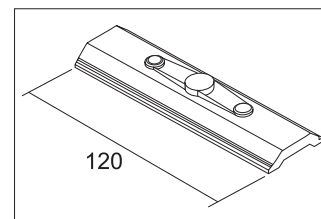

Befestigungsplatte
Artikel-Nr. 88116250

Befestigungsplatte, alu matt. Material: Aluminium.

Artikel-Nr.	88116250
Stand:	06.12.2021 15:26

Farbe	aluminium
Länge	120 mm
Material	Aluminium

Länge	120 mm
Breite	30 mm