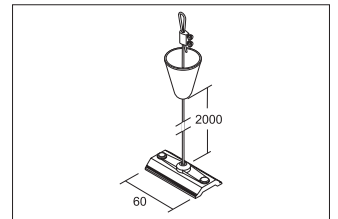

Seilabhängung 2m
Artikel-Nr. 88115080

Seilabhängung 2m, schwarz. Material: Aluminium.

Artikel-Nr.	88115080
Stand:	06.12.2021 19:22

Farbe	schwarz
Länge	2.000 mm
Material	Aluminium

Außendurchmesser	40 mm
Länge	2.000 mm