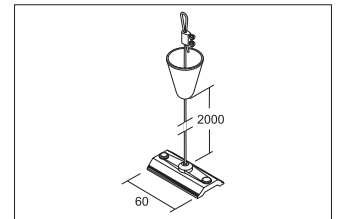

Seilabhängung 2m
Artikel-Nr. 88115070

Seilabhängung 2m, weiß. Material: Aluminium.

Artikel-Nr.	88115070
Stand:	06.12.2021 10:41

Farbe	weiß
Länge	2.000 mm
Material	Aluminium

Außendurchmesser	40 mm
Länge	2.000 mm