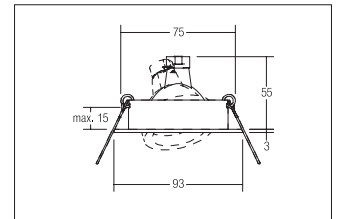

## Einbaustrahler, GX5,3

**Artikel-Nr. 0069.25**

Einbaustrahler, GX5,3, alu matt, rund. Ausgeführt in kompakter Bauform für werkzeuglose Schnellmontage zum Deckeneinbau-  
Ausführung: GX5,3, Montageart: Einbaumontage, Montageort: Deckenmontage, Material: Aluminium, Schutzart: nach DIN EN  
60529: IP20, Schutzklasse: (EN 61140) III, Spannung: 12V, Leistung: 50W, Anzahl der Leuchtmittel / Fassungen: 1.0 Stk, Ver-  
stellbarkeit: schwenkbar, ohne Betriebsgerät, Art der Dimmung: abhängig vom Betriebsgerät .

<b>Artikel-Nr.</b>	<b>0069.25</b>
<b>Stand:</b>	20.07.2021 01:41

Farbe	aluminium
Anzahl der Leuchtmittel / Fassungen	1 Stk
Ansteuerung	abhängig vom Betriebsgerät
Außendurchmesser	93 mm
Bügel	5366
Einbaudurchmesser	75 mm
Einbautiefe	55 mm
Material	Aluminium
Ausführung	GX5,3
Leistung	max. 50 W

Spannung	12V
Leuchtmittel	Für LED-Retrofit-Lampe
Schaltungsart	Parallelschaltung
Schutzart	IP20
Schutzklasse	III
Schwenkwinkel	30 °
Spannungsart	AC/DC
Sprengung	ohne Sprengung
Verstellbarkeit	schwenkbar