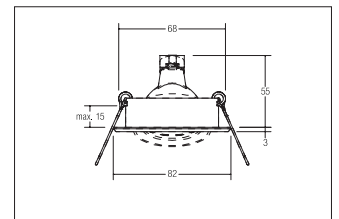

Einbaustrahler, GX5,3

Artikel-Nr. 0064.00

Einbaustrahler, GX5,3, schwarz / alu matt, rund. Ausgeführt in kompakter Bauform für werkzeuglose Schnellmontage zum DeckeneinbauAusführung: GX5,3, Montageart: Einbaumontage, Montageort: Deckenmontage, Material: Aluminium, Schutzart: nach DIN EN 60529: IP20, Schutzklasse: (EN 61140) III, Spannung: 12V, Leistung: 50W, Anzahl der Leuchtmittel / Fassungen: 1.0 Stk, Verstellbarkeit: schwenkbar, ohne Betriebsgerät, Art der Dimmung: abhängig vom Betriebsgerät .

Artikel-Nr.	0064.00
Stand:	20.07.2021 02:40

Farbe	schwarz
Anzahl der Leuchtmittel / Fassungen	1 Stk
Ansteuerung	abhängig vom Betriebsgerät
Außendurchmesser	82 mm
Bügel	5366
Einbaudurchmesser	68 mm
Einbautiefe	55 mm
Material	Aluminium
Ausführung	GX5,3
Leistung	max. 50 W

Spannung	12V
Leuchtmittel	Für LED-Retrofit-Lampe
Schaltungsart	Parallelschaltung
Schutzart	IP20
Schutzklasse	III
Schwenkwinkel	25 °
Spannungsart	AC/DC
Sprengung	ohne Sprengung
Verstellbarkeit	schwenkbar