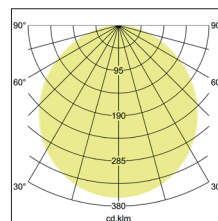

LED-Wand- & Deckenanbauleuchte

Artikel-Nr. 32040074

LED-Anbaudownlight, weiß, rund. Diese Leuchte enthält eingebaute LED-Lampen. Die Lampen können in der Leuchte nicht ausgetauscht werden.

Artikel-Nr.	32040074
Stand:	18.06.2021 20:51

Lichtfarbe	4000 K
Farbe	weiß
Abstrahlwinkel	110 °
Anzahl der Leuchtmittel / Fassungen	1 Stk
Art der Dimmung	schaltbar
Außendurchmesser	300 mm
Farbwiedergabe	CRI > 80
Material	Kunststoff / Acryl
Höhe	60 mm
Ausführung	LED
Leistung	15 W

Spannung	230V AC 50Hz
Leuchtmittel	LED
Lichtstrom	1.270 lm
Lieferung	inkl. Konverter zum Anschluss an 230 V-Netzspannung
Schaltungsart	Parallelschaltung
Schlagfestigkeit	IK08
Schutzart	IP65
Schutzklasse	II
Spannungsart	AC