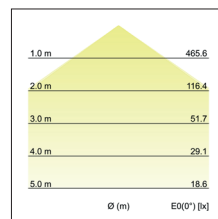

LED-Wand- & Deckenanbauleuchte

Artikel-Nr. 32040074

LED-Anbaudownlight, weiß, rund. Diese Leuchte enthält eingebaute LED-Lampen. Die Lampen können in der Leuchte nicht ausgetauscht werden.

Artikel-Nr.	32040074
Stand:	18.06.2021 20:51

Lichtfarbe	4000 K
Farbe	weiß
Abstrahlwinkel	110 °
Anzahl der Leuchtmittel / Fassungen	1 Stk
Art der Dimmung	schaltbar
Außendurchmesser	300 mm
Farbwiedergabe	CRI > 80
Material	Kunststoff / Acryl
Höhe	60 mm
Ausführung	LED
Leistung	15 W

Spannung	230V AC 50Hz
Leuchtmittel	LED
Lichtstrom	1.270 lm
Lieferung	inkl. Konverter zum Anschluss an 230 V-Netzspannung
Schaltungsart	Parallelschaltung
Schlagfestigkeit	IK08
Schutzart	IP65
Schutzklasse	II
Spannungsart	AC