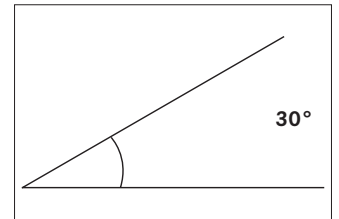

Reflektor zu LED Einbaurichtstrahler GK01 und GK02

Artikel-Nr. GK03300200

Zubehör für LED-Einbaurichtstrahler GK01 und GK02, Reflektor silber, Material: Aluminium, Abstrahlwinkel: 30°.

Artikel-Nr.	GK03300200		
Stand:	17.03.2021 20:04		
Abstrahlwinkel	30 °	Durchmesser	105 mm
Abstrahlverhalten	Reflektor Flood (FL)	Material	Aluminium
Höhe	60 mm	Art des Zubehörs	Reflektor