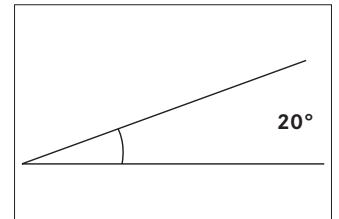

Reflektor zu LED Einbaurichtstrahler GK01 und GK02

Artikel-Nr. GK03200200

Zubehör für LED-Einbaurichtstrahler GK01 und GK02, Reflektor silber, Material: Aluminium, Abstrahlwinkel: 20°.

Artikel-Nr.	GK03200200
Stand:	17.03.2021 20:14

Abstrahlwinkel	20 °
Abstrahlverhalten	Reflektor Medium Flood (MF)
Höhe	60 mm

Durchmesser	105 mm
Material	Aluminium
Art des Zubehörs	Reflektor