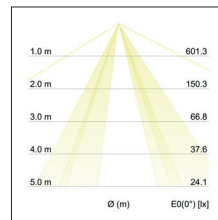

Anbauleuchte Soft Tube, 580

Artikel-Nr. 58256756

Artikel-Nr.	58256756
Stand:	22.07.2021 01:16

Anzahl der Leuchtmittel / Fassungen	5 Stk
Ansteuerung	sonstige
Ausführung	E27
Leistung	5 x max. 60 W
Spannung	230V AC 50Hz