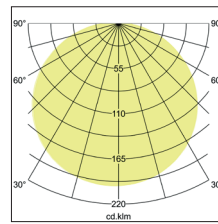

Anbauleuchte Soft Tube, 580

Artikel-Nr. 58256756

Artikel-Nr.	58256756
Stand:	22.07.2021 01:16

Anzahl der Leuchtmittel / Fassungen	5 Stk
Ansteuerung	sonstige
Ausführung	E27
Leistung	5 x max. 60 W
Spannung	230V AC 50Hz

Lichtstrom	3.040 lm
Schaltungsart	Parallelschaltung
Schutzart	IP20
Schutzklasse	I