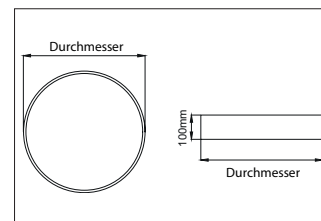

BIRO Circle Anbauflächenleuchte 1.000

Artikel-Nr. 13692174

Ø (m)	E0(0°) [lx]
1.0 m	3.213.0 4614.6
2.0 m	6.416.0 1153.6
3.0 m	9.618.9 512.7
4.0 m	12.811.9 288.4
5.0 m	16.014.9 184.6

BIRO Circle Anbauflächenleuchte 1.000, strukturweiß, rund. Ausführung in kompakter Bauform für die harmonische Implementierung in stimmige, architektonische Raumkonzepte Montageart: Anbaumontage, Montageort: Deckenmontage, Material: Aluminium / Stahl / Kunststoff, Schutzart: nach DIN EN 60529: IP40, Schutzklasse: (EN 61140) I, Spannung: 230V AC 50Hz, Leistung: 125W, Anzahl der Leuchtmittel / Fassungen: 1.0 Stk, Lichtstrom: 14.500lm, Farbtemperatur: 4000 K, Lichtfarbe: weiß, Abstrahlwinkel: 116°, mit Betriebsgerät, Art der Dimmung: DALI . Diese Leuchte enthält eingebaute LED-Lampen. Die Lampen können in der Leuchte nicht ausgetauscht werden.

Artikel-Nr.	13692174
Stand:	21.07.2021 20:09

Ansteuerung	DALI
Farbe	weiß
Lichtfarbe	4000 K
Systemeffizienz	116 lm/W
Lichtstrom	14.500 lm
Werkstoff der Abdeckung	Kunststoff opal
Lebensdauer L80/B50 bei 25 °C	50000 h
Lebensdauer L70/B50 bei 25 °C	50000 h
Systemleistung	125 W
Farbwiedergabe	CRI > 80
Farbtoleranz	McAdam-Step 3
Abstrahlwinkel	116 °

Anzahl der Leuchtmittel / Fassungen	1 Stk
Außendurchmesser	1000 mm
Höhe	100 mm
Farbwiedergabe	CRI > 80
Material	Aluminium / Stahl / Kunststoff
Spannung	230V AC 50Hz
Leuchtmittel	LED
Lichtaustritt	direkt
Lieferung	inkl. Konverter zum Anschluss an 230 V-Netzspannung
Schutzart	IP40
Schutzklasse	I
Spannungsart	AC