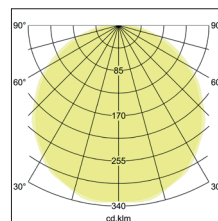

BIRO Circle Anbauflächenleuchte 1.000

Artikel-Nr. 13692174

Ø (m)	E0(0°) [lx]
1.0 m	3.213.0 4614.6
2.0 m	6.416.0 1153.6
3.0 m	9.618.9 512.7
4.0 m	12.811.9 288.4
5.0 m	16.014.9 184.6

BIRO Circle Anbauflächenleuchte 1.000, strukturweiß, rund. Ausführung in kompakter Bauform für die harmonische Implementierung in stimmige, architektonische Raumkonzepte Montageart: Anbaumontage, Montageort: Deckenmontage, Material: Aluminium / Stahl / Kunststoff, Schutzart: nach DIN EN 60529: IP40, Schutzklasse: (EN 61140) I, Spannung: 230V AC 50Hz, Leistung: 125W, Anzahl der Leuchtmittel / Fassungen: 1.0 Stk, Lichtstrom: 14.500lm, Farbtemperatur: 4000 K, Lichtfarbe: weiß, Abstrahlwinkel: 116°, mit Betriebsgerät, Art der Dimmung: DALI . Diese Leuchte enthält eingebaute LED-Lampen. Die Lampen können in der Leuchte nicht ausgetauscht werden.

Artikel-Nr.	13692174
Stand:	21.07.2021 20:09

Ansteuerung	DALI
Farbe	weiß
Lichtfarbe	4000 K
Systemeffizienz	116 lm/W
Lichtstrom	14.500 lm
Werkstoff der Abdeckung	Kunststoff opal
Lebensdauer L80/B50 bei 25 °C	50000 h
Lebensdauer L70/B50 bei 25 °C	50000 h
Systemleistung	125 W
Farbwiedergabe	CRI > 80
Farbtoleranz	McAdam-Step 3
Abstrahlwinkel	116 °

Anzahl der Leuchtmittel / Fassungen	1 Stk
Außendurchmesser	1000 mm
Höhe	100 mm
Farbwiedergabe	CRI > 80
Material	Aluminium / Stahl / Kunststoff
Spannung	230V AC 50Hz
Leuchtmittel	LED
Lichtaustritt	direkt
Lieferung	inkl. Konverter zum Anschluss an 230 V-Netzspannung
Schutzart	IP40
Schutzklasse	I
Spannungsart	AC