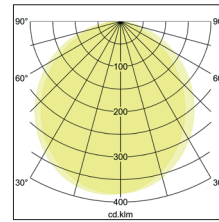

LED-Wandanbauleuchte EYE, IP65
Artikel-Nr. 10037183

LED-Wandanbauleuchte EYE, IP65, strukturschwarz, rund. Ausführung in kompakter Bauform für die harmonische Implementierung in stimmige, architektonische Raumkonzepte. Die Lichtfarbe ist bauseitig einstellbar von 3000 K auf 4000 K oder 5700 K. Montageart: Anbaumontage, Montageort: Wandmontage, Material: Aluminium / Kunststoff, Schutzart: nach DIN EN 60529: IP65, Schutzklasse: (EN 61140) I, Spannung: 230V AC 50Hz, Leistung: 12W, Anzahl der Leuchtmittel / Fassungen: 1.0 Stk, Lichtstrom: 880lm, Farbtemperatur: von 3000 K bis 3000 K, Lichtfarbe: weiß, Abstrahlwinkel: 110°, mit Betriebsgerät, Art der Dimmung: schaltbar .

Artikel-Nr.	10037183
Stand:	25.08.2021 14:46

Farbtemperatur	3000 K
Farbe	schwarz
Abstrahlwinkel	110 °
Anzahl der Leuchtmittel / Fassungen	1 Stk
Material	Aluminium / Kunststoff
Leistung	12 W
Leuchtmittel	LED
Lieferung	inkl. Konverter zum Anschluss an 230 V-Netzspannung, schaltbar

Farbwiedergabe	CRI > 80
Ansteuerung	schaltbar
Spannung	230V AC 50Hz
Schaltungsart	Parallelschaltung
Schlagfestigkeit	IK10
Schutzart	IP65
Schutzklasse	I
Spannungsart	AC
Höhe	70 mm
Außendurchmesser	250 mm