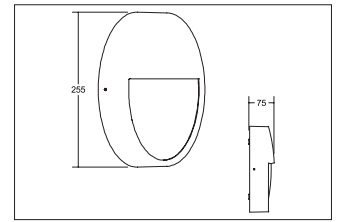

LED-Wandanbauleuchte EYE, IP65
Artikel-Nr. 10037183

LED-Wandanbauleuchte EYE, IP65, strukturschwarz, rund. Ausführung in kompakter Bauform für die harmonische Implementierung in stimmige, architektonische Raumkonzepte. Die Lichtfarbe ist bauseitig einstellbar von 3000 K auf 4000 K oder 5700 K. Montageart: Anbaumontage, Montageort: Wandmontage, Material: Aluminium / Kunststoff, Schutzart: nach DIN EN 60529: IP65, Schutzklasse: (EN 61140) I, Spannung: 230V AC 50Hz, Leistung: 12W, Anzahl der Leuchtmittel / Fassungen: 1.0 Stk, Lichtstrom: 880lm, Farbtemperatur: von 3000 K bis 3000 K, Lichtfarbe: weiß, Abstrahlwinkel: 110°, mit Betriebsgerät, Art der Dimmung: schaltbar .

Artikel-Nr.	10037183
Stand:	25.08.2021 14:46

Farbtemperatur	3000 K
Farbe	schwarz
Abstrahlwinkel	110 °
Anzahl der Leuchtmittel / Fassungen	1 Stk
Material	Aluminium / Kunststoff
Leistung	12 W
Leuchtmittel	LED
Lieferung	inkl. Konverter zum Anschluss an 230 V-Netzspannung, schaltbar

Farbwiedergabe	CRI > 80
Ansteuerung	schaltbar
Spannung	230V AC 50Hz
Schaltungsart	Parallelschaltung
Schlagfestigkeit	IK10
Schutzart	IP65
Schutzklasse	I
Spannungsart	AC
Höhe	70 mm
Außendurchmesser	250 mm