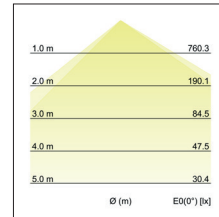

LED-Wandanbauleuchte EYE, IP65
Artikel-Nr. 10037183

LED-Wandanbauleuchte EYE, IP65, strukturschwarz, rund. Ausführung in kompakter Bauform für die harmonische Implementierung in stimmige, architektonische Raumkonzepte. Die Lichtfarbe ist bauseitig einstellbar von 3000 K auf 4000 K oder 5700 K. Montageart: Anbaumontage, Montageort: Wandmontage, Material: Aluminium / Kunststoff, Schutzart: nach DIN EN 60529: IP65, Schutzklasse: (EN 61140) I, Spannung: 230V AC 50Hz, Leistung: 12W, Anzahl der Leuchtmittel / Fassungen: 1.0 Stk, Lichtstrom: 880lm, Farbtemperatur: von 3000 K bis 3000 K, Lichtfarbe: weiß, Abstrahlwinkel: 110°, mit Betriebsgerät, Art der Dimmung: schaltbar .

Artikel-Nr.	10037183
Stand:	25.08.2021 14:46

Farbtemperatur	3000 K
Farbe	schwarz
Abstrahlwinkel	110 °
Anzahl der Leuchtmittel / Fassungen	1 Stk
Material	Aluminium / Kunststoff
Leistung	12 W
Leuchtmittel	LED
Lieferung	inkl. Konverter zum Anschluss an 230 V-Netzspannung, schaltbar

Farbwiedergabe	CRI > 80
Ansteuerung	schaltbar
Spannung	230V AC 50Hz
Schaltungsart	Parallelschaltung
Schlagfestigkeit	IK10
Schutzart	IP65
Schutzklasse	I
Spannungsart	AC
Höhe	70 mm
Außendurchmesser	250 mm