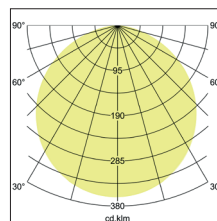

LED-Wandanbauleuchte EYE, IP65

Artikel-Nr. 10036183

LED-Wandanbauleuchte EYE, IP65, strukturschwarz, rund. Ausführung in kompakter Bauform für die harmonische Implementierung in stimmige, architektonische Raumkonzepte. Die Lichtfarbe ist bauseitig einstellbar von 3000 K auf 4000 K oder 5700 K. Montageart: Anbaumontage, Montageort: Wandmontage, Material: Aluminium / Kunststoff, Schutzart: nach DIN EN 60529: IP65, Schutzklasse: (EN 61140) I, Spannung: 230V AC 50Hz, Leistung: 12W, Anzahl der Leuchtmittel / Fassungen: 1.0 Stk, Lichtstrom: 1.000lm, Farbtemperatur: von 3000 K bis 3000 K Lichtfarbe: weiß, Abstrahlwinkel: 110°, mit Betriebsgerät, Art der Dimmung: schaltbar .

Artikel-Nr.	10036183
Stand:	18.06.2021 22:49

Lichtfarbe	3000 K
Farbe	schwarz
Abstrahlwinkel	110 °
Anzahl der Leuchtmittel / Fassungen	1 Stk
Material	Aluminium / Kunststoff
Leistung	12 W
Leuchtmittel	LED
Lieferung	inkl. Konverter zum Anschluss an 230 V-Netzspannung
Farbwiedergabe	CRI > 80

Art der Dimmung	schaltbar
Spannung	230V AC 50Hz
Lichtstrom	1.000 lm
Schaltungsart	Parallelschaltung
Schlagfestigkeit	IK10
Schutzart	IP65
Schutzklasse	I
Spannungsart	AC
Höhe	70 mm
Außendurchmesser	250 mm