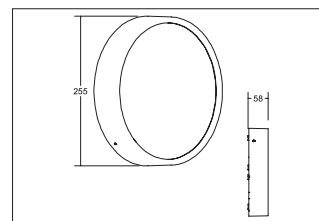

LED-Wandanbauleuchte EYE, IP65

Artikel-Nr. 10036183

LED-Wandanbauleuchte EYE, IP65, strukturschwarz, rund. Ausführung in kompakter Bauform für die harmonische Implementierung in stimmige, architektonische Raumkonzepte. Die Lichtfarbe ist bauseitig einstellbar von 3000 K auf 4000 K oder 5700 K. Montageart: Anbaumontage, Montageort: Wandmontage, Material: Aluminium / Kunststoff, Schutzart: nach DIN EN 60529: IP65, Schutzklasse: (EN 61140) I, Spannung: 230V AC 50Hz, Leistung: 12W, Anzahl der Leuchtmittel / Fassungen: 1.0 Stk, Lichtstrom: 1.000lm, Farbtemperatur: von 3000 K bis 3000 K Lichtfarbe: weiß, Abstrahlwinkel: 110°, mit Betriebsgerät, Art der Dimmung: schaltbar .

Artikel-Nr.	10036183
Stand:	18.06.2021 22:49

Lichtfarbe	3000 K
Farbe	schwarz
Abstrahlwinkel	110 °
Anzahl der Leuchtmittel / Fassungen	1 Stk
Material	Aluminium / Kunststoff
Leistung	12 W
Leuchtmittel	LED
Lieferung	inkl. Konverter zum Anschluss an 230 V-Netzspannung
Farbwiedergabe	CRI > 80

Art der Dimmung	schaltbar
Spannung	230V AC 50Hz
Lichtstrom	1.000 lm
Schaltungsart	Parallelschaltung
Schlagfestigkeit	IK10
Schutzart	IP65
Schutzklasse	I
Spannungsart	AC
Höhe	70 mm
Außendurchmesser	250 mm