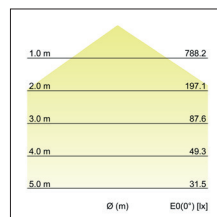

LED-Wandanbauleuchte EYE, IP65

Artikel-Nr. 10036183

LED-Wandanbauleuchte EYE, IP65, strukturschwarz, rund. Ausführung in kompakter Bauform für die harmonische Implementierung in stimmige, architektonische Raumkonzepte. Die Lichtfarbe ist bauseitig einstellbar von 3000 K auf 4000 K oder 5700 K. Montageart: Anbaumontage, Montageort: Wandmontage, Material: Aluminium / Kunststoff, Schutzart: nach DIN EN 60529: IP65, Schutzklasse: (EN 61140) I, Spannung: 230V AC 50Hz, Leistung: 12W, Anzahl der Leuchtmittel / Fassungen: 1.0 Stk, Lichtstrom: 1.000lm, Farbtemperatur: von 3000 K bis 3000 K Lichtfarbe: weiß, Abstrahlwinkel: 110°, mit Betriebsgerät, Art der Dimmung: schaltbar .

Artikel-Nr.	10036183
Stand:	18.06.2021 22:49

Lichtfarbe	3000 K
Farbe	schwarz
Abstrahlwinkel	110 °
Anzahl der Leuchtmittel / Fassungen	1 Stk
Material	Aluminium / Kunststoff
Leistung	12 W
Leuchtmittel	LED
Lieferung	inkl. Konverter zum Anschluss an 230 V-Netzspannung
Farbwiedergabe	CRI > 80