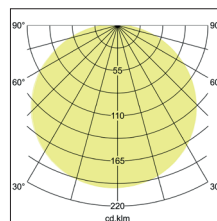

Pendelleuchte Soft Tube, 780

Artikel-Nr. 58268583

Pendelleuchte Soft Tube, 780, nickel matt / Schirm dkl. braun grau, rund. Ausführung in kompakter Bauform für die harmonische Implementierung in stimmige, architektonische Raumkonzepte. Stoffpendelleuchte in zylindrischer Form.

Lichtstrom vermessen mit 5 x 10 W.

. Ausführung: E27, Montageart: Anbaumontage, Montageort: Deckenmontage, Schutzart: nach DIN EN 60529: IP20, Schutzklasse: (EN 61140) I, Spannung: 230V AC 50Hz, Leistung: 60W, Anzahl der Leuchtmittel / Fassungen: 5.0 Stk, Lichtstrom: 3.040lm, Art der Dimmung: sonstige .