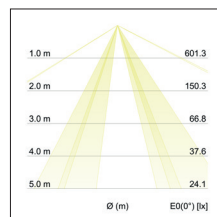

Pendelleuchte Soft Tube, 780

Artikel-Nr. 58268583

Pendelleuchte Soft Tube, 780, nickel matt / Schirm dkl. braun grau, rund. Ausführung in kompakter Bauform für die harmonische Implementierung in stimmige, architektonische Raumkonzepte. Stoffpendelleuchte in zylindrischer Form.

Diffusor aus Polycarbonatfolie. Schirmmaterial: Chintz,

Schirmfarbe: grau, Pendellänge: 1.500 mm.

Weitere lieferbare Schirmvarianten und Sonderlösungen finden

Sie bei jedem Produkt online auf unserer Webseite als PDF.

Lichtstrom vermessen mit 5 x 10 W.

. Ausführung: E27, Montageart: Anbaumontage, Montageort: Deckenmontage, Schutzart: nach DIN EN 60529: IP20, Schutzklasse: (EN 61140) I, Spannung: 230V AC 50Hz, Leistung: 60W, Anzahl der Leuchtmittel / Fassungen: 5.0 Stk, Lichtstrom: 3.040lm, Art der Dimmung: sonstige .

Artikel-Nr.	58268583
Stand:	22.07.2021 00:43

Farbe	nickel
Schirmfarbe	dunkel braun grau
Chintz Farbcode	66.8003.83
Schirmmaterial	Chintz
Anzahl der Leuchtmittel / Fassungen	5 Stk
Ansteuerung	sonstige
Ausführung	E27

Leistung	5 x max. 60 W
Spannung	230V AC 50Hz
Lichtstrom	3.040 lm
Pendellänge max.	1.500 mm
Schaltungsart	Parallelschaltung
Schutzart	IP20
Schutzklasse	I