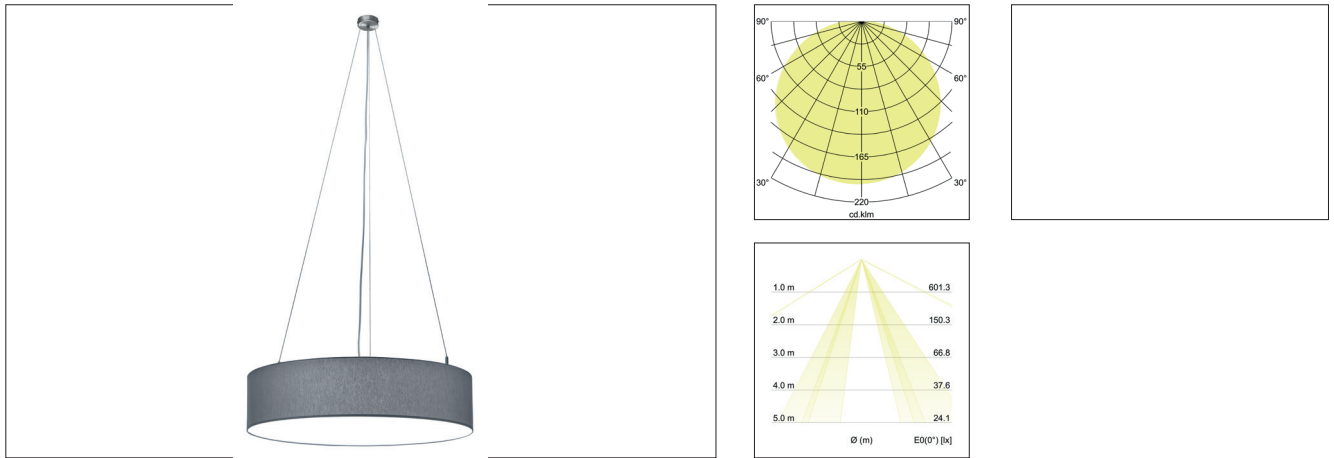

Pendelleuchte Soft Tube, 780

**Artikel-Nr. 58268534**

Pendelleuchte Soft Tube, 780, nickel matt / Schirm türkis blau, rund. Ausführung in kompakter Bauform für die harmonische Implementierung in stimmige, architektonische Raumkonzepte. Stoffpendelleuchte in zylindrischer Form.

Diffusor aus Polycarbonatfolie. Schirmmaterial: Chintz,

Schirmfarbe: grau, Pendellänge: 1.500 mm.

Weitere lieferbare Schirmvarianten und Sonderlösungen finden

Sie bei jedem Produkt online auf unserer Webseite als PDF.

Lichtstrom vermessen mit 5 x 10 W.

. Ausführung: E27, Montageart: Anbaumontage, Montageort: Deckenmontage, Schutzart: nach DIN EN 60529: IP20, Schutzklasse: (EN 61140) I, Spannung: 230V AC 50Hz, Leistung: 60W, Anzahl der Leuchtmittel / Fassungen: 5.0 Stk, Lichtstrom: 3.040lm, Art der Dimmung: sonstige .

**Artikel-Nr.** 58268534  
**Stand:** 22.07.2021 00:42

Farbe	nickel
Schirmfarbe	türkis blau
Chintz Farbcode	66.8003.34
Schirmmaterial	Chintz
Anzahl der Leuchtmittel / Fassungen	5 Stk
Ansteuerung	sonstige
Ausführung	E27