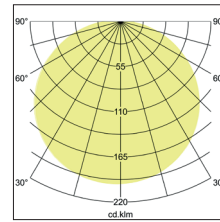

Pendelleuchte Soft Tube, 780

Artikel-Nr. 58268507

Pendelleuchte Soft Tube, 780, nickel matt / Schirm hellbraun, rund. Ausführung in kompakter Bauform für die harmonische Implementierung in stimmige, architektonische Raumkonzepte. Stoffpendelleuchte in zylindrischer Form.

Diffusor aus Polycarbonatfolie. Schirmmaterial: Chintz,

Schirmfarbe: grau, Pendellänge: 1.500 mm.

Weitere lieferbare Schirmvarianten und Sonderlösungen finden

Sie bei jedem Produkt online auf unserer Webseite als PDF.