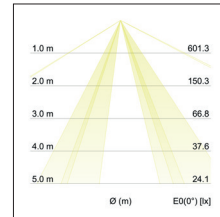

Pendelleuchte Soft Tube, 780

Artikel-Nr. 58268507

Pendelleuchte Soft Tube, 780, nickel matt / Schirm hellbraun, rund. Ausführung in kompakter Bauform für die harmonische Implementierung in stimmige, architektonische Raumkonzepte. Stoffpendelleuchte in zylindrischer Form.

Diffusor aus Polycarbonatfolie. Schirmmaterial: Chintz,

Schirmfarbe: grau, Pendellänge: 1.500 mm.

Weitere lieferbare Schirmvarianten und Sonderlösungen finden

Sie bei jedem Produkt online auf unserer Webseite als PDF.

Lichtstrom vermessen mit 5 x 10 W.

. Ausführung: E27, Montageart: Anbaumontage, Montageort: Deckenmontage, Schutzart: nach DIN EN 60529: IP20, Schutzklasse: (EN 61140) I, Spannung: 230V AC 50Hz, Leistung: 60W, Anzahl der Leuchtmittel / Fassungen: 5.0 Stk, Lichtstrom: 3.040lm, Art der Dimmung: sonstige .

Artikel-Nr.	58268507
Stand:	22.07.2021 00:42

Farbe	nickel
Schirmfarbe	hellbraun
Chintz Farbcode	66.8003.07
Schirmmaterial	Chintz
Anzahl der Leuchtmittel / Fassungen	5 Stk
Ansteuerung	sonstige
Ausführung	E27

Leistung	5 x max. 60 W
Spannung	230V AC 50Hz
Lichtstrom	3.040 lm
Pendellänge max.	1.500 mm
Schaltungsart	Parallelschaltung
Schutzart	IP20
Schutzklasse	I