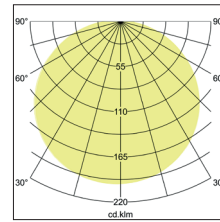

Pendelleuchte Soft Tube, 780

Artikel-Nr. 58268283

Pendelleuchte Soft Tube, 780, chrom / Schirm dkl. braun grau, rund. Ausführung in kompakter Bauform für die harmonische Implementierung in stimmige, architektonische Raumkonzepte. Stoffpendelleuchte in zylindrischer Form.

Diffusor aus Polycarbonatfolie. Schirmmaterial: Chintz,

Schirmfarbe: grau, Pendellänge: 1.500 mm.

Weitere lieferbare Schirmvarianten und Sonderlösungen finden

Sie bei jedem Produkt online auf unserer Webseite als PDF.