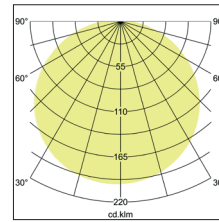

Pendelleuchte Soft Tube, 780

**Artikel-Nr. 58268282**

Pendelleuchte Soft Tube, 780, chrom/ Schirm braun grau, rund. Ausführung in kompakter Bauform für die harmonische Implementierung in stimmige, architektonische Raumkonzepte. Stoffpendelleuchte in zylindrischer Form.