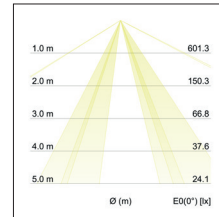

Pendelleuchte Soft Tube, 780

**Artikel-Nr. 58268282**

Pendelleuchte Soft Tube, 780, chrom/ Schirm braun grau, rund. Ausführung in kompakter Bauform für die harmonische Implementierung in stimmige, architektonische Raumkonzepte. Stoffpendelleuchte in zylindrischer Form.

Lichtstrom vermessen mit 5 x 10 W.

. Ausführung: E27, Montageart: Anbaumontage, Montageort: Deckenmontage, Schutzart: nach DIN EN 60529: IP20, Schutzklasse: (EN 61140) I, Spannung: 230V AC 50Hz, Leistung: 60W, Anzahl der Leuchtmittel / Fassungen: 5.0 Stk, Lichtstrom: 3.040lm, Art der Dimmung: sonstige .