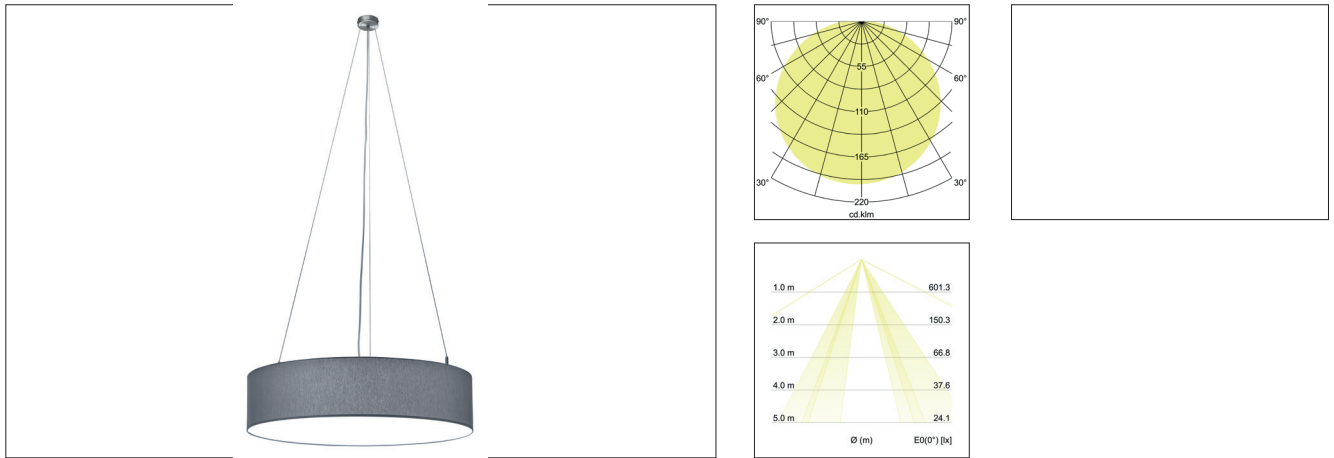

Pendelleuchte Soft Tube, 780

Artikel-Nr. 58268234

Pendelleuchte Soft Tube, 780, chrom / Schirm türkis blau, rund. Ausführung in kompakter Bauform für die harmonische Implementierung in stimmige, architektonische Raumkonzepte. Stoffpendelleuchte in zylindrischer Form.

Diffusor aus Polycarbonatfolie. Schirmmaterial: Chintz,

Schirmfarbe: grau, Pendellänge: 1.500 mm.

Weitere lieferbare Schirmvarianten und Sonderlösungen finden

Sie bei jedem Produkt online auf unserer Webseite als PDF.

Lichtstrom vermessen mit 5 x 10 W.

. Ausführung: E27, Montageart: Anbaumontage, Montageort: Deckenmontage, Schutzart: nach DIN EN 60529: IP20, Schutzklasse: (EN 61140) I, Spannung: 230V AC 50Hz, Leistung: 60W, Anzahl der Leuchtmittel / Fassungen: 5.0 Stk, Lichtstrom: 3.040lm, Art der Dimmung: sonstige .

Artikel-Nr.	58268234
Stand:	22.07.2021 00:30

Farbe	chrom
Schirmfarbe	türkis blau
Chintz Farbcode	66.8003.34
Schirmmaterial	Chintz
Anzahl der Leuchtmittel / Fassungen	5 Stk
Ansteuerung	sonstige
Ausführung	E27