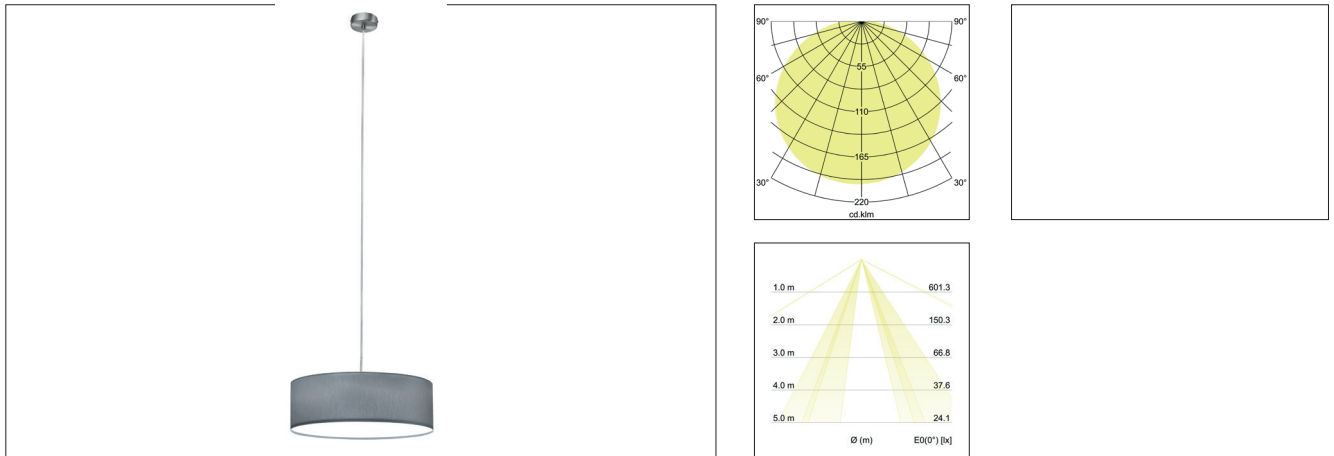

Pendelleuchte Soft Tube, 580

Artikel-Nr. 58266593

Pendelleuchte Soft Tube, 580, rund. Ausführung in kompakter Bauform für die harmonische Implementierung in stimmige, architektonische Raumkonzepte. Stoffpendelleuchte in zylindrischer Form.

Diffusor aus Polycarbonatfolie. Schirmmaterial: Chintz,

Schirmfarbe: grau, Pendellänge: 1.500 mm.

Weitere lieferbare Schirmvarianten und Sonderlösungen finden

Sie bei jedem Produkt online auf unserer Webseite als PDF.

Lichtstrom vermessen mit 5 x 10 W. Ausführung: E27, Montageart: Anbaumontage, Montageort: Deckenmontage, Schutzart: nach DIN EN 60529: IP20, Schutzklasse: (EN 61140) I, Spannung: 230V AC 50Hz, Leistung: 60W, Anzahl der Leuchtmittel / Fassungen: 5.0 Stk, Lichtstrom: 3.040lm, Art der Dimmung: sonstige .

Artikel-Nr.	58266593
Stand:	22.07.2021 00:28

Farbe	nickel
Schirmfarbe	ziegelrot
Chintz Farbcode	66.8003.93
Schirmmaterial	Chintz
Anzahl der Leuchtmittel / Fassungen	5 Stk
Ansteuerung	sonstige
Ausführung	E27