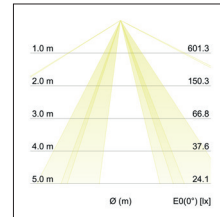

Pendelleuchte Soft Tube, 580

Artikel-Nr. 58266584

Pendelleuchte Soft Tube, 580, rund. Ausführung in kompakter Bauform für die harmonische Implementierung in stimmige, architektonische Raumkonzepte. Stoffpendelleuchte in zylindrischer Form.

Diffusor aus Polycarbonatfolie. Schirmmaterial: Chintz,

Schirmfarbe: grau, Pendellänge: 1.500 mm.

Weitere lieferbare Schirmvarianten und Sonderlösungen finden

Sie bei jedem Produkt online auf unserer Webseite als PDF.

Lichtstrom vermessen mit 5 x 10 W. Ausführung: E27, Montageart: Anbaumontage, Montageort: Deckenmontage, Schutzart: nach DIN EN 60529: IP20, Schutzklasse: (EN 61140) I, Spannung: 230V AC 50Hz, Leistung: 60W, Anzahl der Leuchtmittel / Fassungen: 5.0 Stk, Lichtstrom: 3.040lm, Art der Dimmung: sonstige .

Artikel-Nr.	58266584
Stand:	22.07.2021 00:28

Farbe	nickel
Schirmfarbe	hellbeige
Chintz Farbcode	66.8003.84
Schirmmaterial	Chintz
Anzahl der Leuchtmittel / Fassungen	5 Stk
Ansteuerung	sonstige
Ausführung	E27

Leistung	5 x max. 60 W
Spannung	230V AC 50Hz
Lichtstrom	3.040 lm
Pendellänge max.	1.500 mm
Schaltungsart	Parallelschaltung
Schutzart	IP20
Schutzklasse	I