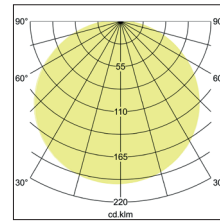

Pendelleuchte Soft Tube, 580

Artikel-Nr. 58266584

Pendelleuchte Soft Tube, 580, rund. Ausführung in kompakter Bauform für die harmonische Implementierung in stimmige, architektonische Raumkonzepte. Stoffpendelleuchte in zylindrischer Form.

Diffusor aus Polycarbonatfolie. Schirmmaterial: Chintz,

Schirmfarbe: grau, Pendellänge: 1.500 mm.

Weitere lieferbare Schirmvarianten und Sonderlösungen finden

Sie bei jedem Produkt online auf unserer Webseite als PDF.