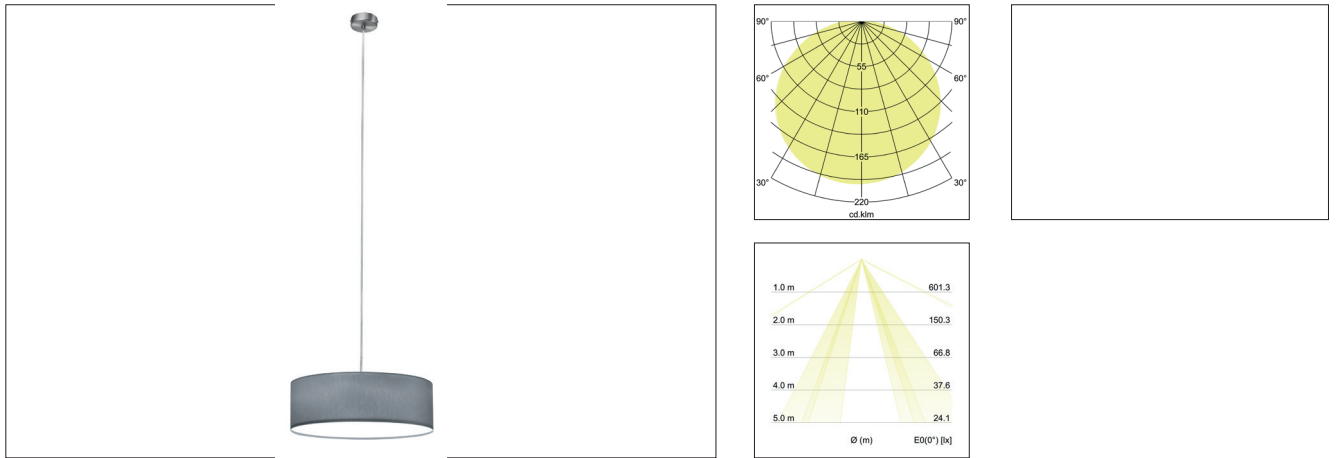

Pendelleuchte Soft Tube, 580

Artikel-Nr. 58266582

Pendelleuchte Soft Tube, 580, nickel matt / Schirm braun grau, rund. Ausführung in kompakter Bauform für die harmonische Implementierung in stimmige, architektonische Raumkonzepte. Stoffpendelleuchte in zylindrischer Form.

Diffusor aus Polycarbonatfolie. Schirmmaterial: Chintz,

Schirmfarbe: grau, Pendellänge: 1.500 mm.

Weitere lieferbare Schirmvarianten und Sonderlösungen finden

Sie bei jedem Produkt online auf unserer Webseite als PDF.

Lichtstrom vermessen mit 5 x 10 W. Ausführung: E27, Montageart: Anbaumontage, Montageort: Deckenmontage, Schutzart: nach DIN EN 60529: IP20, Schutzklasse: (EN 61140) I, Spannung: 230V AC 50Hz, Leistung: 60W, Anzahl der Leuchtmittel / Fassungen: 5.0 Stk, Lichtstrom: 3.040lm, Art der Dimmung: sonstige .

| | |
|--------------------|------------------|
| Artikel-Nr. | 58266582 |
| Stand: | 22.07.2021 00:27 |

| | |
|-------------------------------------|------------|
| Farbe | nickel |
| Schirmfarbe | braun grau |
| Chintz Farbcode | 66.8003.82 |
| Schirmmaterial | Chintz |
| Anzahl der Leuchtmittel / Fassungen | 5 Stk |
| Ansteuerung | sonstige |
| Ausführung | E27 |