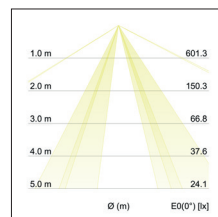

Pendelleuchte Soft Tube, 580

Artikel-Nr. 58266520

Pendelleuchte Soft Tube, 580, nickel matt / Schirm schwarz, rund. Ausführung in kompakter Bauform für die harmonische Implementierung in stimmige, architektonische Raumkonzepte. Stoffpendelleuchte in zylindrischer Form.

Diffusor aus Polycarbonatfolie. Schirmmaterial: Chintz,

Schirmfarbe: grau, Pendellänge: 1.500 mm.

Weitere lieferbare Schirmvarianten und Sonderlösungen finden

Sie bei jedem Produkt online auf unserer Webseite als PDF.

Lichtstrom vermessen mit 5 x 10 W. Ausführung: E27, Montageart: Anbaumontage, Montageort: Deckenmontage, Schutzart: nach DIN EN 60529: IP20, Schutzklasse: (EN 61140) I, Spannung: 230V AC 50Hz, Leistung: 60W, Anzahl der Leuchtmittel / Fassungen: 5.0 Stk, Lichtstrom: 3.040lm, Art der Dimmung: sonstige .

Artikel-Nr.	58266520
Stand:	22.07.2021 00:26

Farbe	nickel
Schirmfarbe	schwarz
Chintz Farbcode	66.8003.20
Schirmmaterial	Chintz
Anzahl der Leuchtmittel / Fassungen	5 Stk
Ansteuerung	sonstige
Ausführung	E27

Leistung	5 x max. 60 W
Spannung	230V AC 50Hz
Lichtstrom	3.040 lm
Pendellänge max.	1.500 mm
Schaltungsart	Parallelschaltung
Schutzart	IP20
Schutzklasse	I