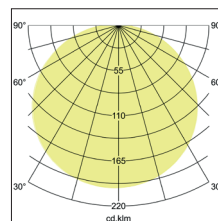

Pendelleuchte Soft Tube, 580

Artikel-Nr. 58266520

Pendelleuchte Soft Tube, 580, nickel matt / Schirm schwarz, rund. Ausführung in kompakter Bauform für die harmonische Implementierung in stimmige, architektonische Raumkonzepte. Stoffpendelleuchte in zylindrischer Form.

Lichtstrom vermessen mit 5 x 10 W. Ausführung: E27, Montageart: Anbaumontage, Montageort: Deckenmontage, Schutzart: nach DIN EN 60529: IP20, Schutzklasse: (EN 61140) I, Spannung: 230V AC 50Hz, Leistung: 60W, Anzahl der Leuchtmittel / Fassungen: 5.0 Stk, Lichtstrom: 3.040lm, Art der Dimmung: sonstige .